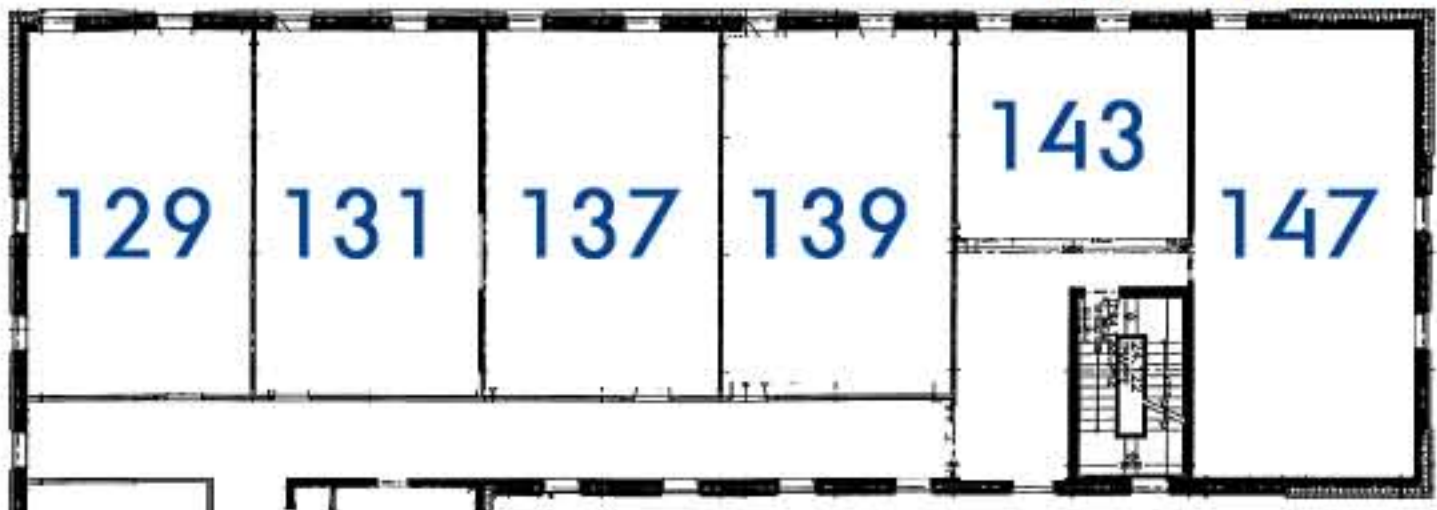

AARHUS UNIVERSITET

Bygning 5524

# Undervisningslokaler

INCUBA Science Park  
Katrinebjerg  
(stue etage)

- > Indgang til bygningerne
- > Indgang til auditorierne

Helsingforsgade

Kantine

Lille auditorium

Store auditorium

Åbogade